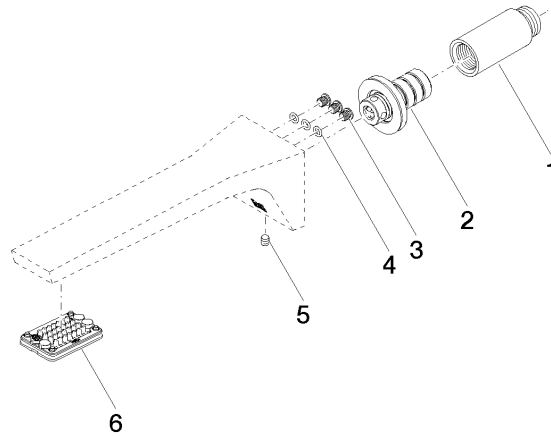

**CL.1 Bec déverseur pour lavabo, montage mural sans garniture d'écoulement -  
Champagne brossé (Or 22cts)**

CL.1

13 800 705

- saillie 200 mm
- bec déverseur fixe
- forme de jet rectangulaire avec 40 jets individuels
- diamètre de percement 37 mm
- sans plomb
- raccord 1/2"
- montage de la fiche
- débit maxi. 4,5 l/min
- Ce produit contribue au respect des exigences des systèmes d'évaluation des bâtiments écologiques, par exemple LEED®, BREEAM®, DGNB

Diagramme de débit

Certificats

IAPMO\_N-4976. IAPMO\_6397.

13 800 705

Les pièces pour les  
autres finitions  
peuvent être  
trouvées ici : Chrome

### Liste des pièces de rechange

N°	Article Numéro	Désignation	Fréquence de montage	Délai de livraison
1	09 24 03 081 10 90	rallonge	1	2
2	90 24 03 108 01 90	set deraccord à vis	1	2
3	09 30 30 113 20 90	vis	3	2
4	09 14 10 001 90	joint	3	2
5	90 31 11 004 00 90	tige	1	2
6	90 11 02 297 00 90	mousseur	1	2