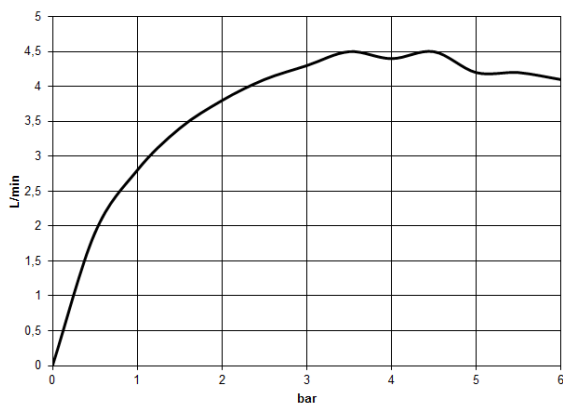

Diagramme de débit

Certificats

IAPMO_N-4976. IAPMO_6397.