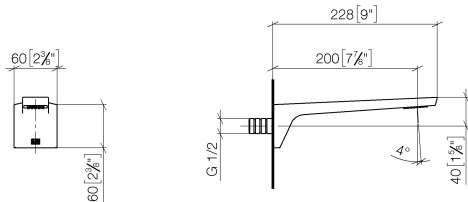

**CL.1 Bec déverseur pour lavabo, montage mural sans garniture d'écoulement -  
Champagne brossé (Or 22cts)**

CL.1

13 800 705

- saillie 200 mm
- bec déverseur fixe
- forme de jet rectangulaire avec 40 jets individuels
- diamètre de percement 37 mm
- sans plomb
- raccord 1/2"
- montage de la fiche
- débit maxi. 4,5 l/min
- Ce produit contribue au respect des exigences des systèmes d'évaluation des bâtiments écologiques, par exemple LEED®, BREEAM®, DGNB

	Champagne brossé (Or 22cts)	13 800 705-46
	Chrome	13 800 705-00
	Platine brossé	13 800 705-06
	Dark Chrome	13 800 705-19
	Champagne (Or 22cts)	13 800 705-47
	Dark Platinum brossé	13 800 705-99

13 800 705  
mm [inches]